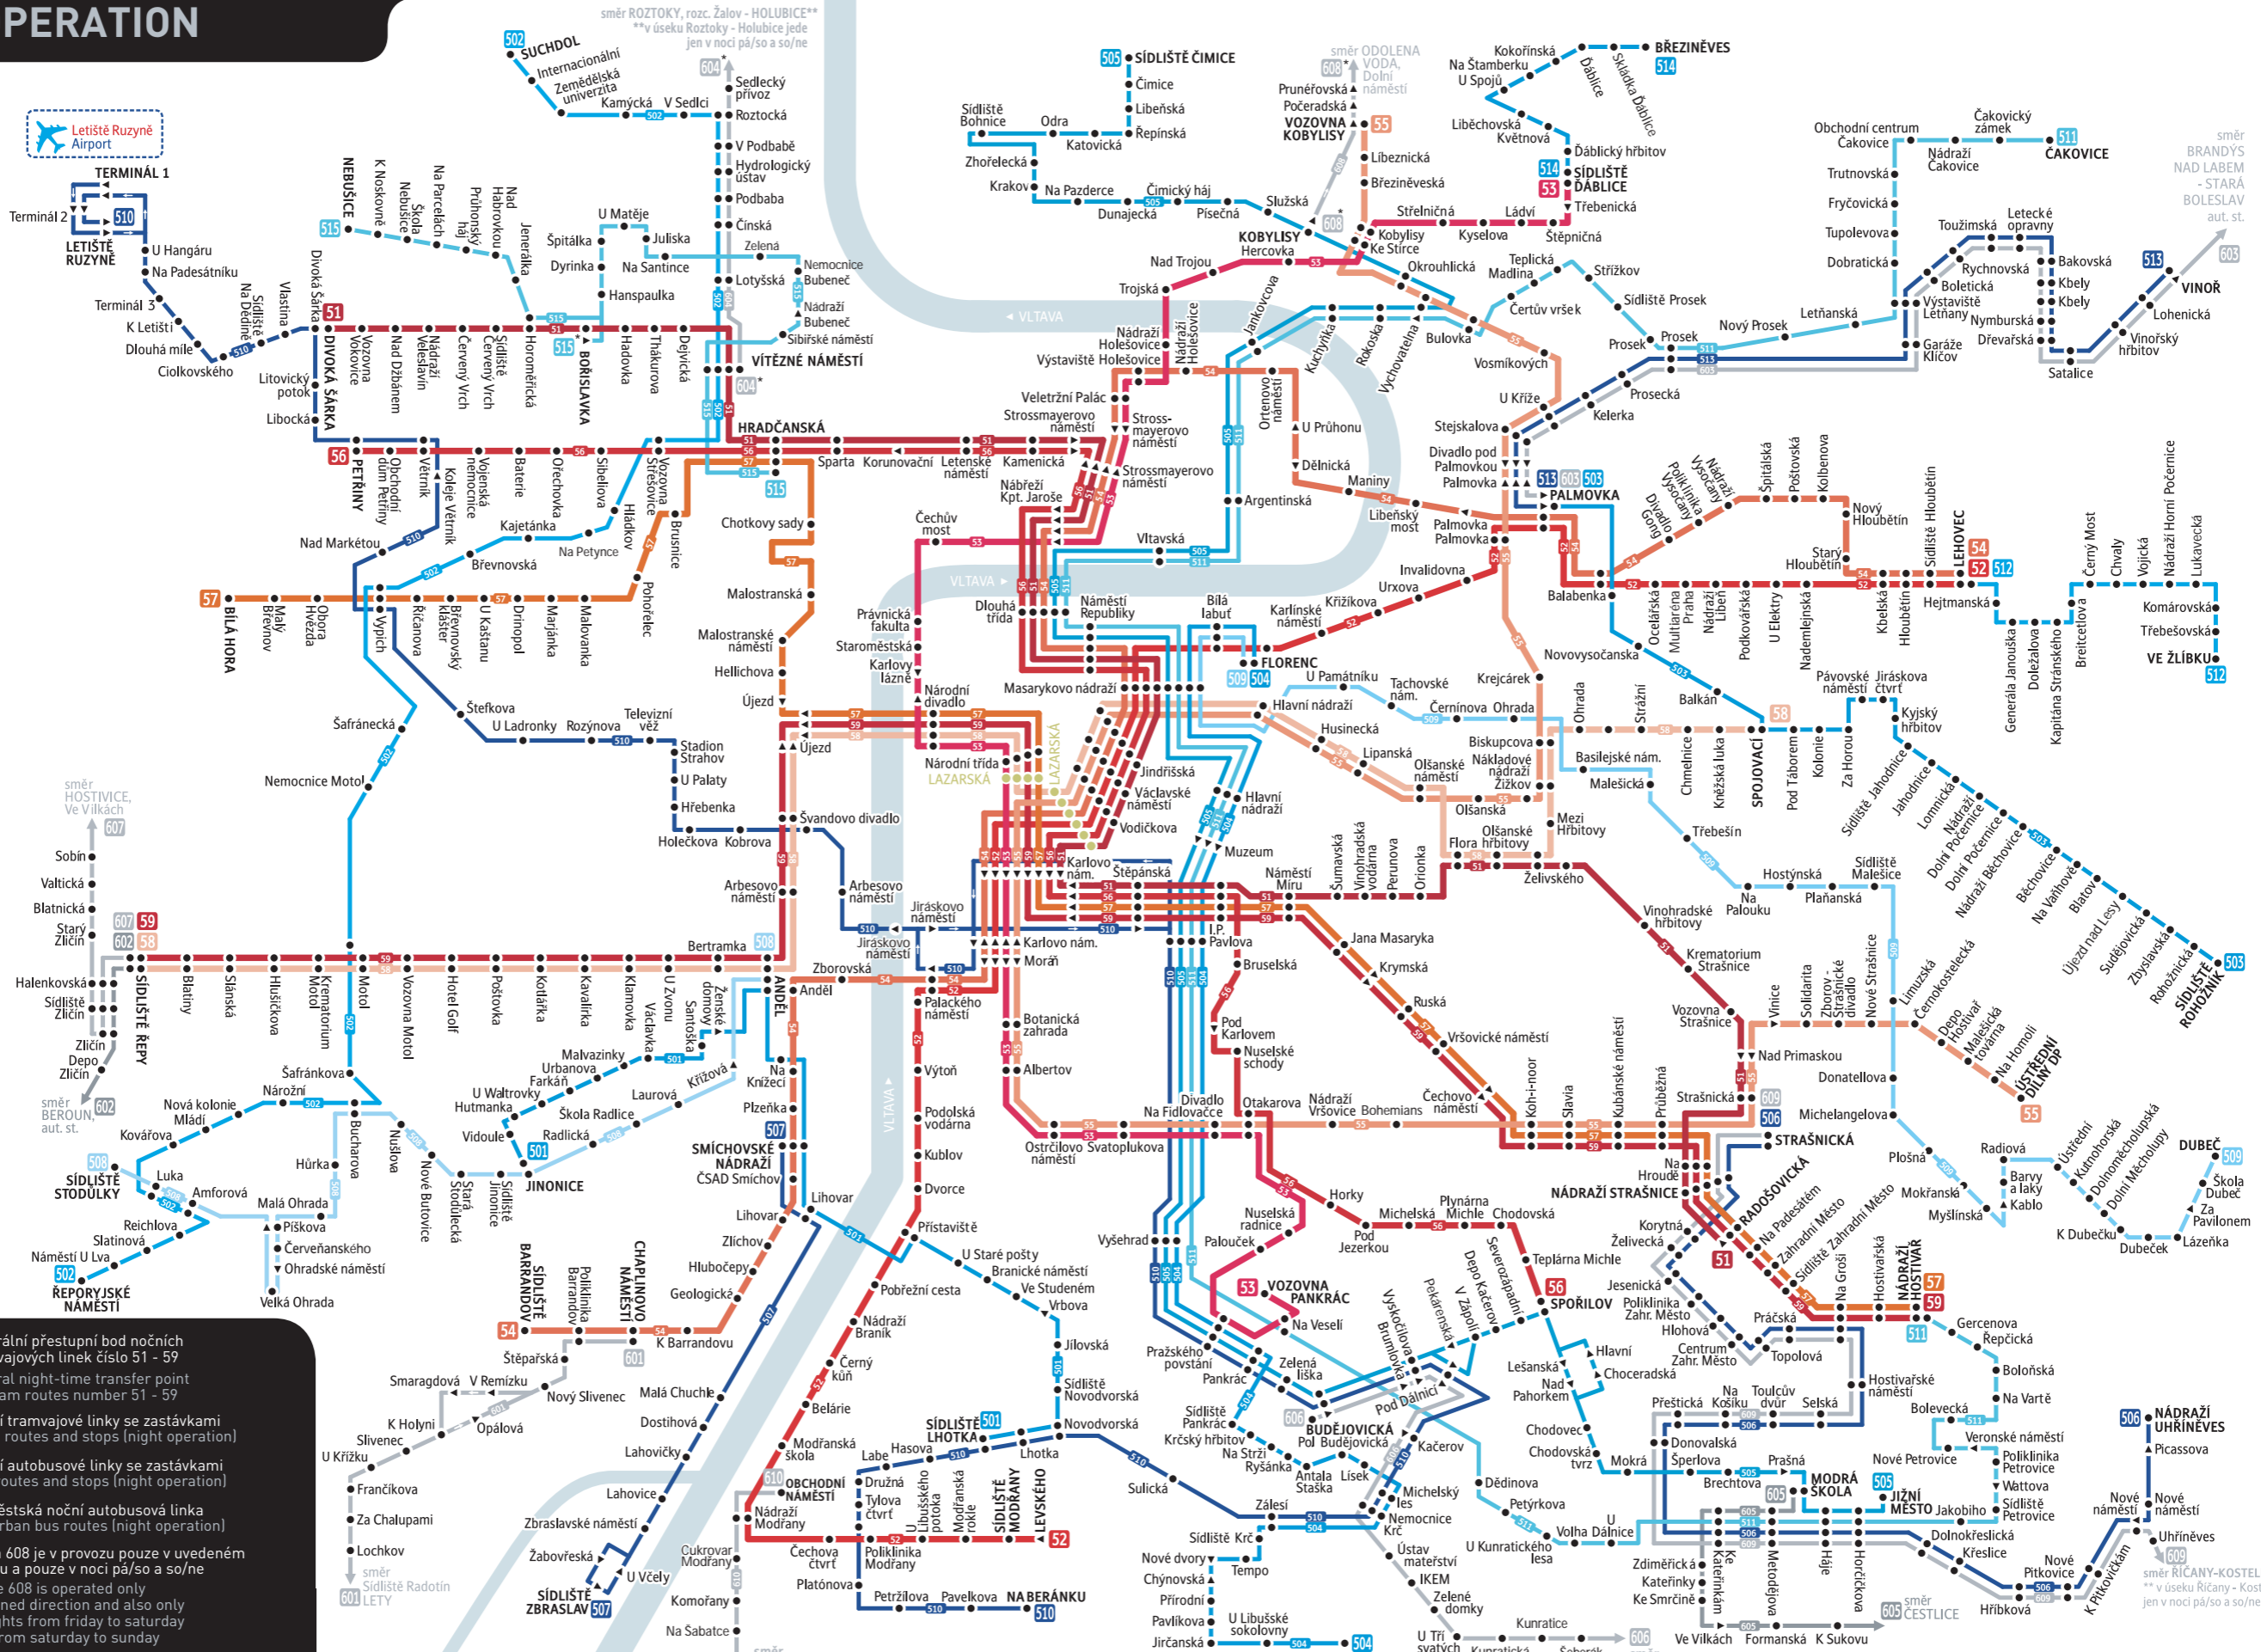

NOČNÍ PROVOZ

NIGHT OPERATION

TRAMVAJE A AUTOBUSY PRAŽSKÉ INTEGROVANÉ DOPRAVY

- Centrální přestupní bod nočních tramvajových linek číslo 51 - 59
Central night-time transfer point for tram routes number 51 - 59
- Noční tramvajové linky se zastávkami
Tram routes and stops (night operation)
- Noční autobusové linky se zastávkami
Bus routes and stops (night operation)
- Příměstská noční autobusová linka
Suburban bus routes (night operation)
- Linka 608 je v provozu pouze v uvedeném směru a pouze v noci pá/so a so/ne
Route 608 is operated only in signed direction and also only at nights from Friday to Saturday and from Saturday to Sunday
- Z takto označené konečné zastávky vyjíždí pouze jeden noční spoj
There is only one night bus line operated from the terminus marked with this sign.

Trvalý stav – září 2012

Situation – September 2012